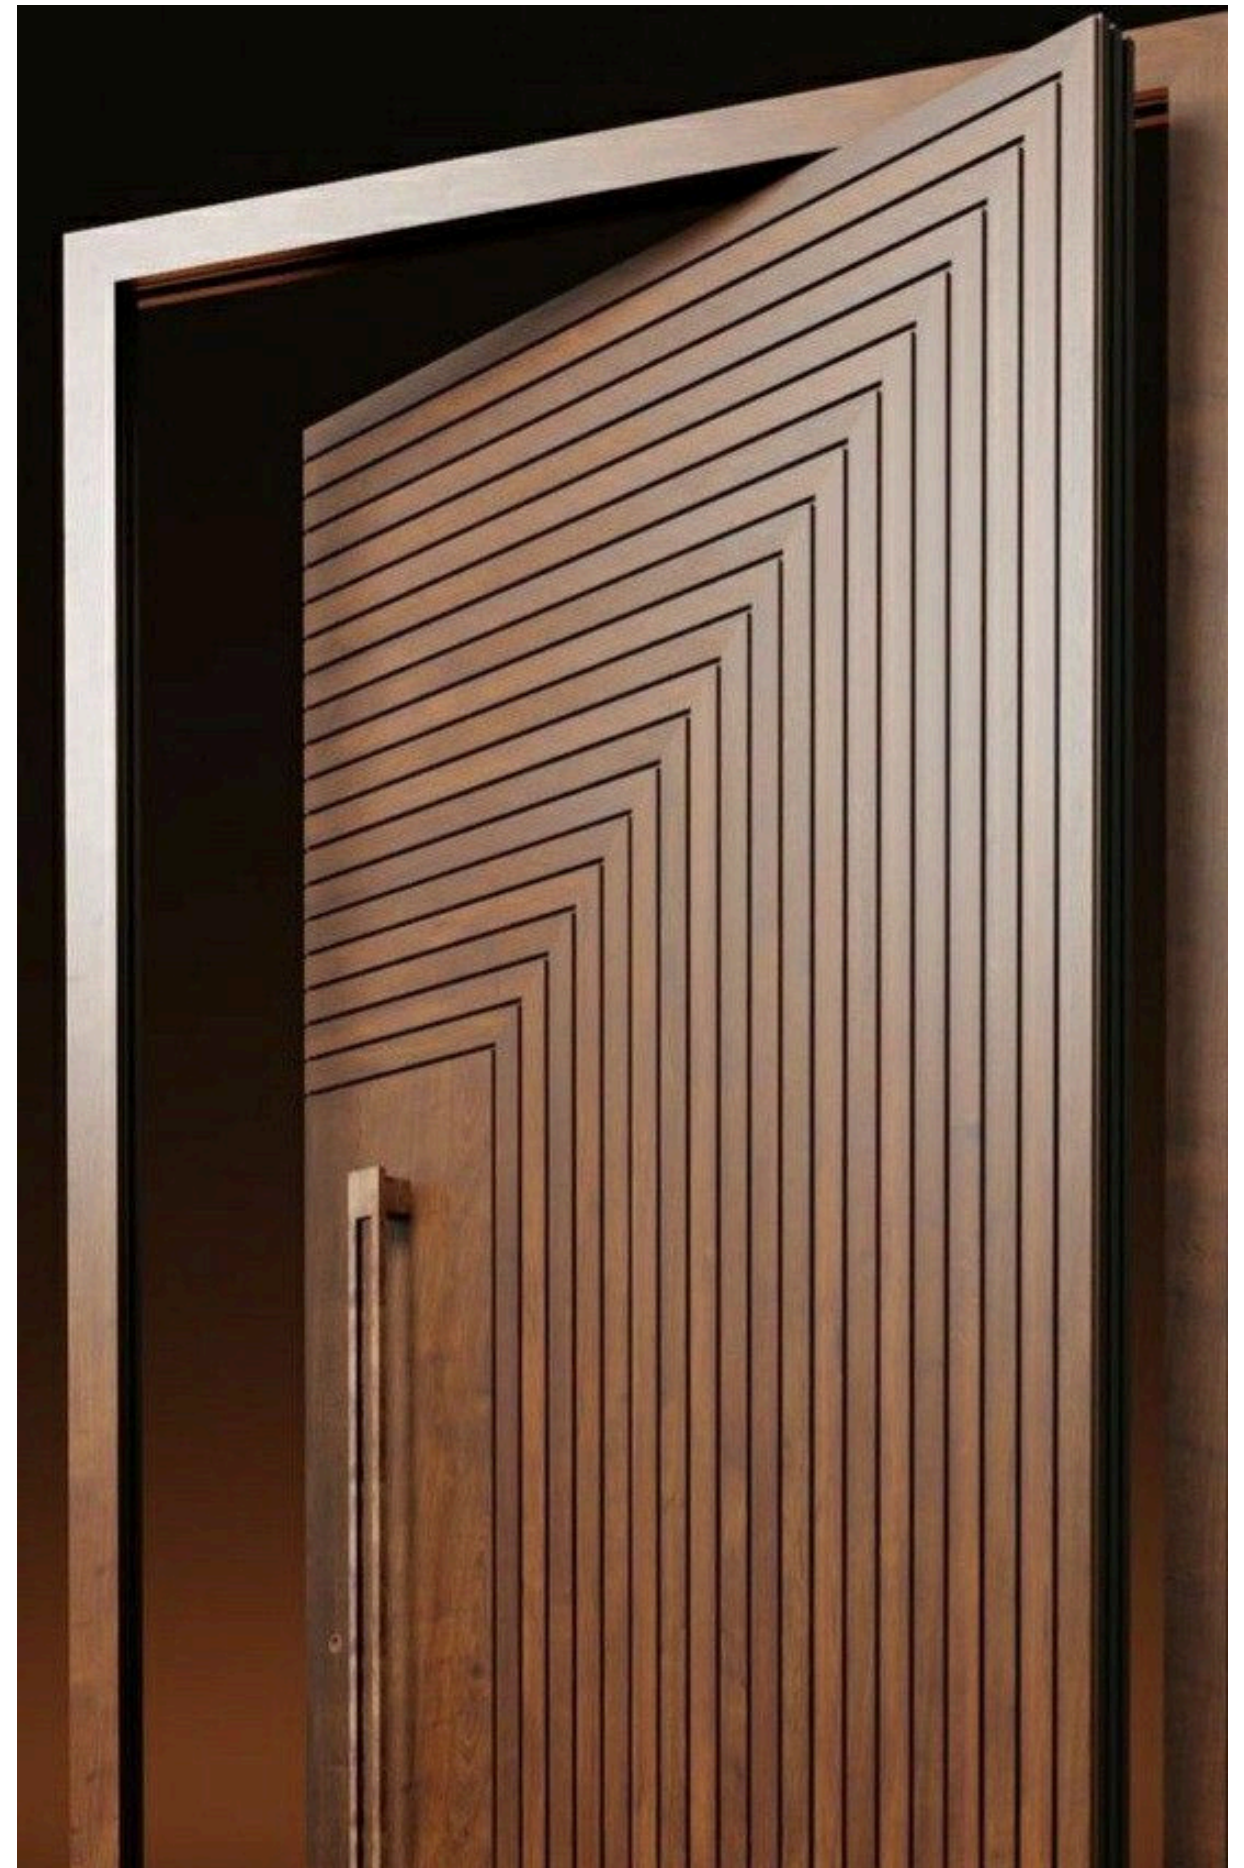

KẾT CẤU CỬA GỖ ABS

Cửa ABS được kết cấu cực kỳ chắc chắn, tấm nền ABS được ép cố định vào khuôn nhựa đã được chỉnh hình bằng cách tạo chân không hoặc ép khí tạo chân không. Màu sắc của cửa được cán phim nóng không cần sơn lên màu sắc bền không bị phai theo thời gian.

Lắp đặt nhanh gọn tính thẩm mỹ cao, cửa không bị xệ vì đã được định hình sẵn tấm nhựa ABS nguyên khối.

Ưu điểm:

- Trong quá trình sử dụng giảm thiểu lo ngại việc hoa văn cánh cửa bị bong ra khỏi bề mặt cửa. Có thể tự do trang trí hoa văn cửa bằng cách chạm khắc nổi cũng như chạm khắc chìm.

- Bề mặt tấm nhựa ABS được tạo màu sắc bằng cách cán nóng tạo lên sự liên kết mạnh mẽ giữa tấm nhựa và film lên độ bền màu rất cao

- Cánh cửa được ép tấm ABS vào khuôn đã được định hình thành khối vững chắc không bị biến dạng

- Bên trong cửa có chứa Honey-comb giúp ngăn ngừa cánh cửa bị cong vênh.