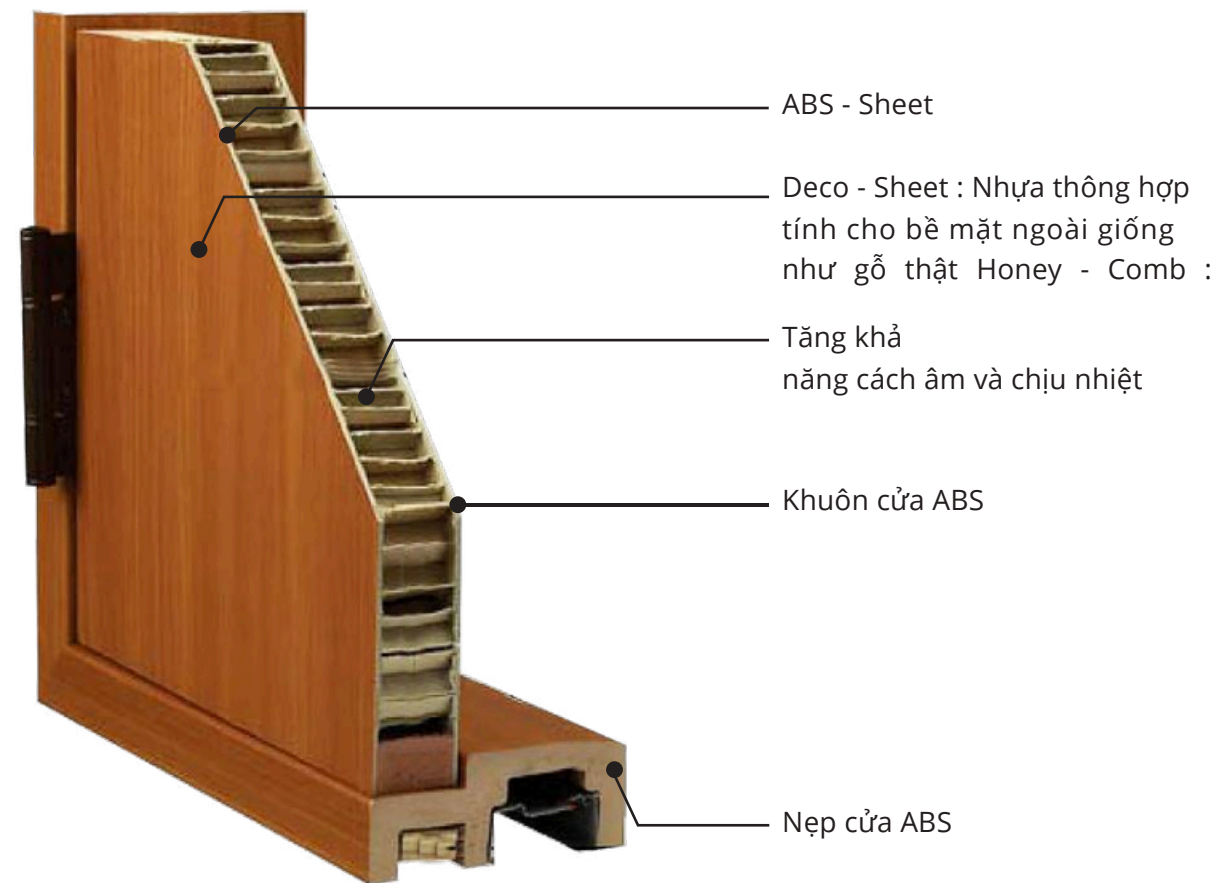

KẾT CẤU CỬA GỖ ABS

Cửa ABS được kết cấu cực kỳ chắc chắn, tấm nền ABS được ép cố định vào khuôn nhựa đã được chỉnh hình bằng cách tạo chân không hoặc ép khí tạo chân không. Màu sắc của cửa được cán phim nóng không cần sơn lên màu sắc bền không bị phai theo thời gian.

Lắp đặt nhanh gọn tính thẩm mỹ cao, cửa không bị xệ vì đã được định hình sẵn tấm nhựa ABS nguyên khối.

Ưu điểm:

- Trong quá trình sử dụng giảm thiểu lo ngại việc hoa văn cánh cửa bị bong ra khỏi bề mặt cửa. Có thể tự do trang trí hoa văn cửa bằng cách chạm khắc nổi cũng như chạm khắc chìm.

- Bề mặt tấm nhựa ABS được tạo màu sắc bằng cách cán nóng tạo lên sự liên kết mạnh mẽ giữa tấm nhựa và film lên độ bền màu rất cao

- Cánh cửa được ép tấm ABS vào khuôn đã được định hình thành khối vững chắc không bị biến dạng

- Bên trong cửa có chứa Honey-comb giúp ngăn ngừa cánh cửa bị cong vênh.