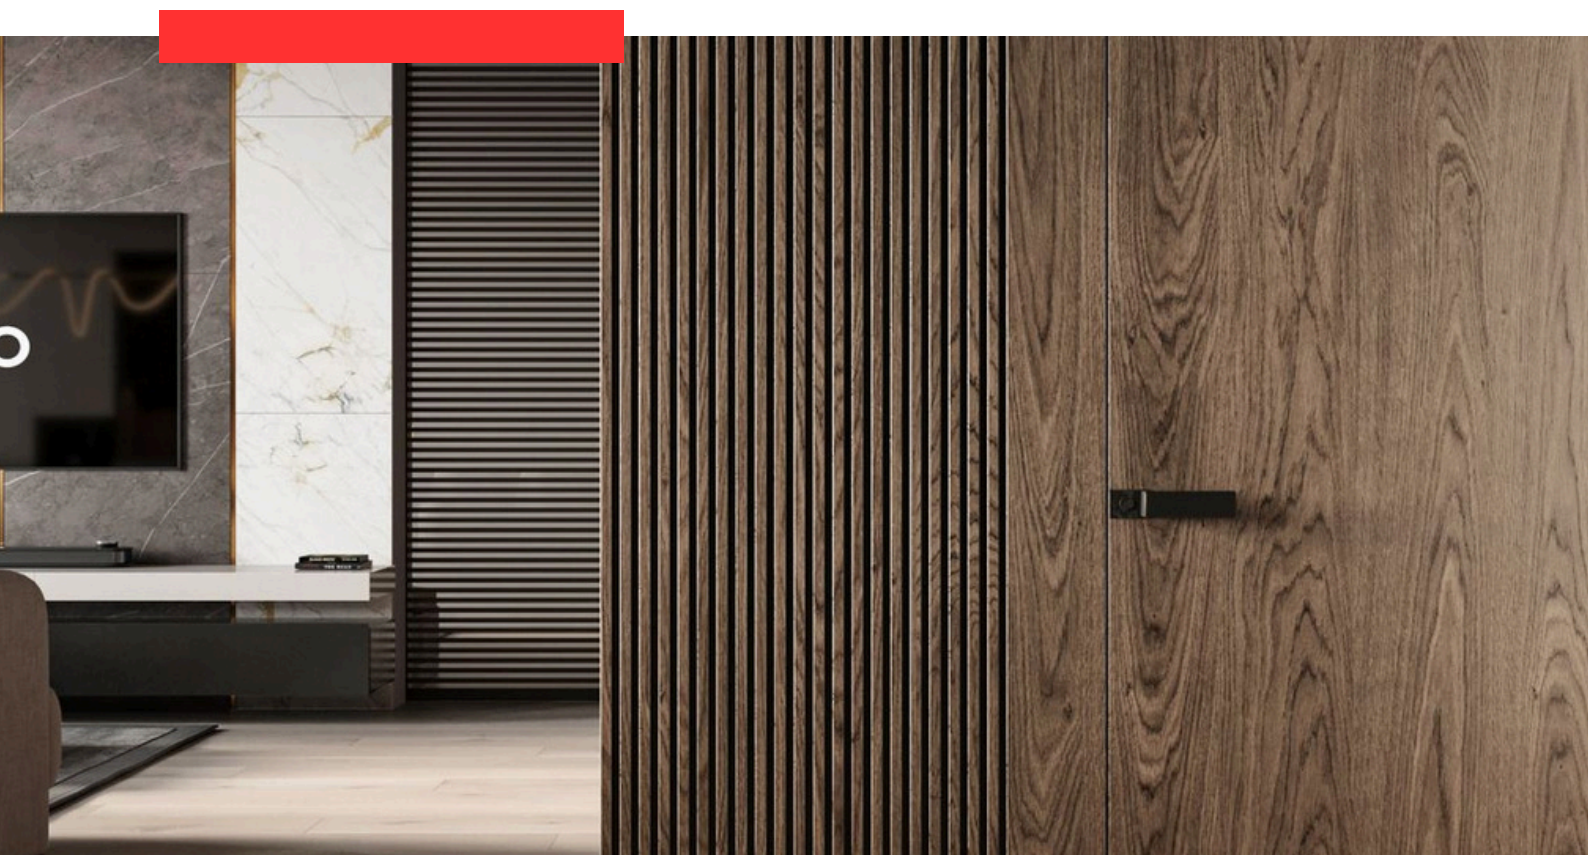

PRODUCT CATALOGUE

KDSVIETNAM.COM
 CUACOMPOSITEKDS@GMAIL.COM
 XÃ HÀ BẮC - THÀNH PHỐ HẢI PHÒNG

**CÔNG TY CỔ PHẦN ĐẦU TƯ
THƯƠNG MẠI & XUẤT NHẬP KHẨU KDS**

CHUYÊN CUNG CẤP CÁC SẢN PHẨM VỀ CỬA GỖ
COMPOSITE CAO CẤP HÀNG ĐẦU TẠI VIỆT NAM